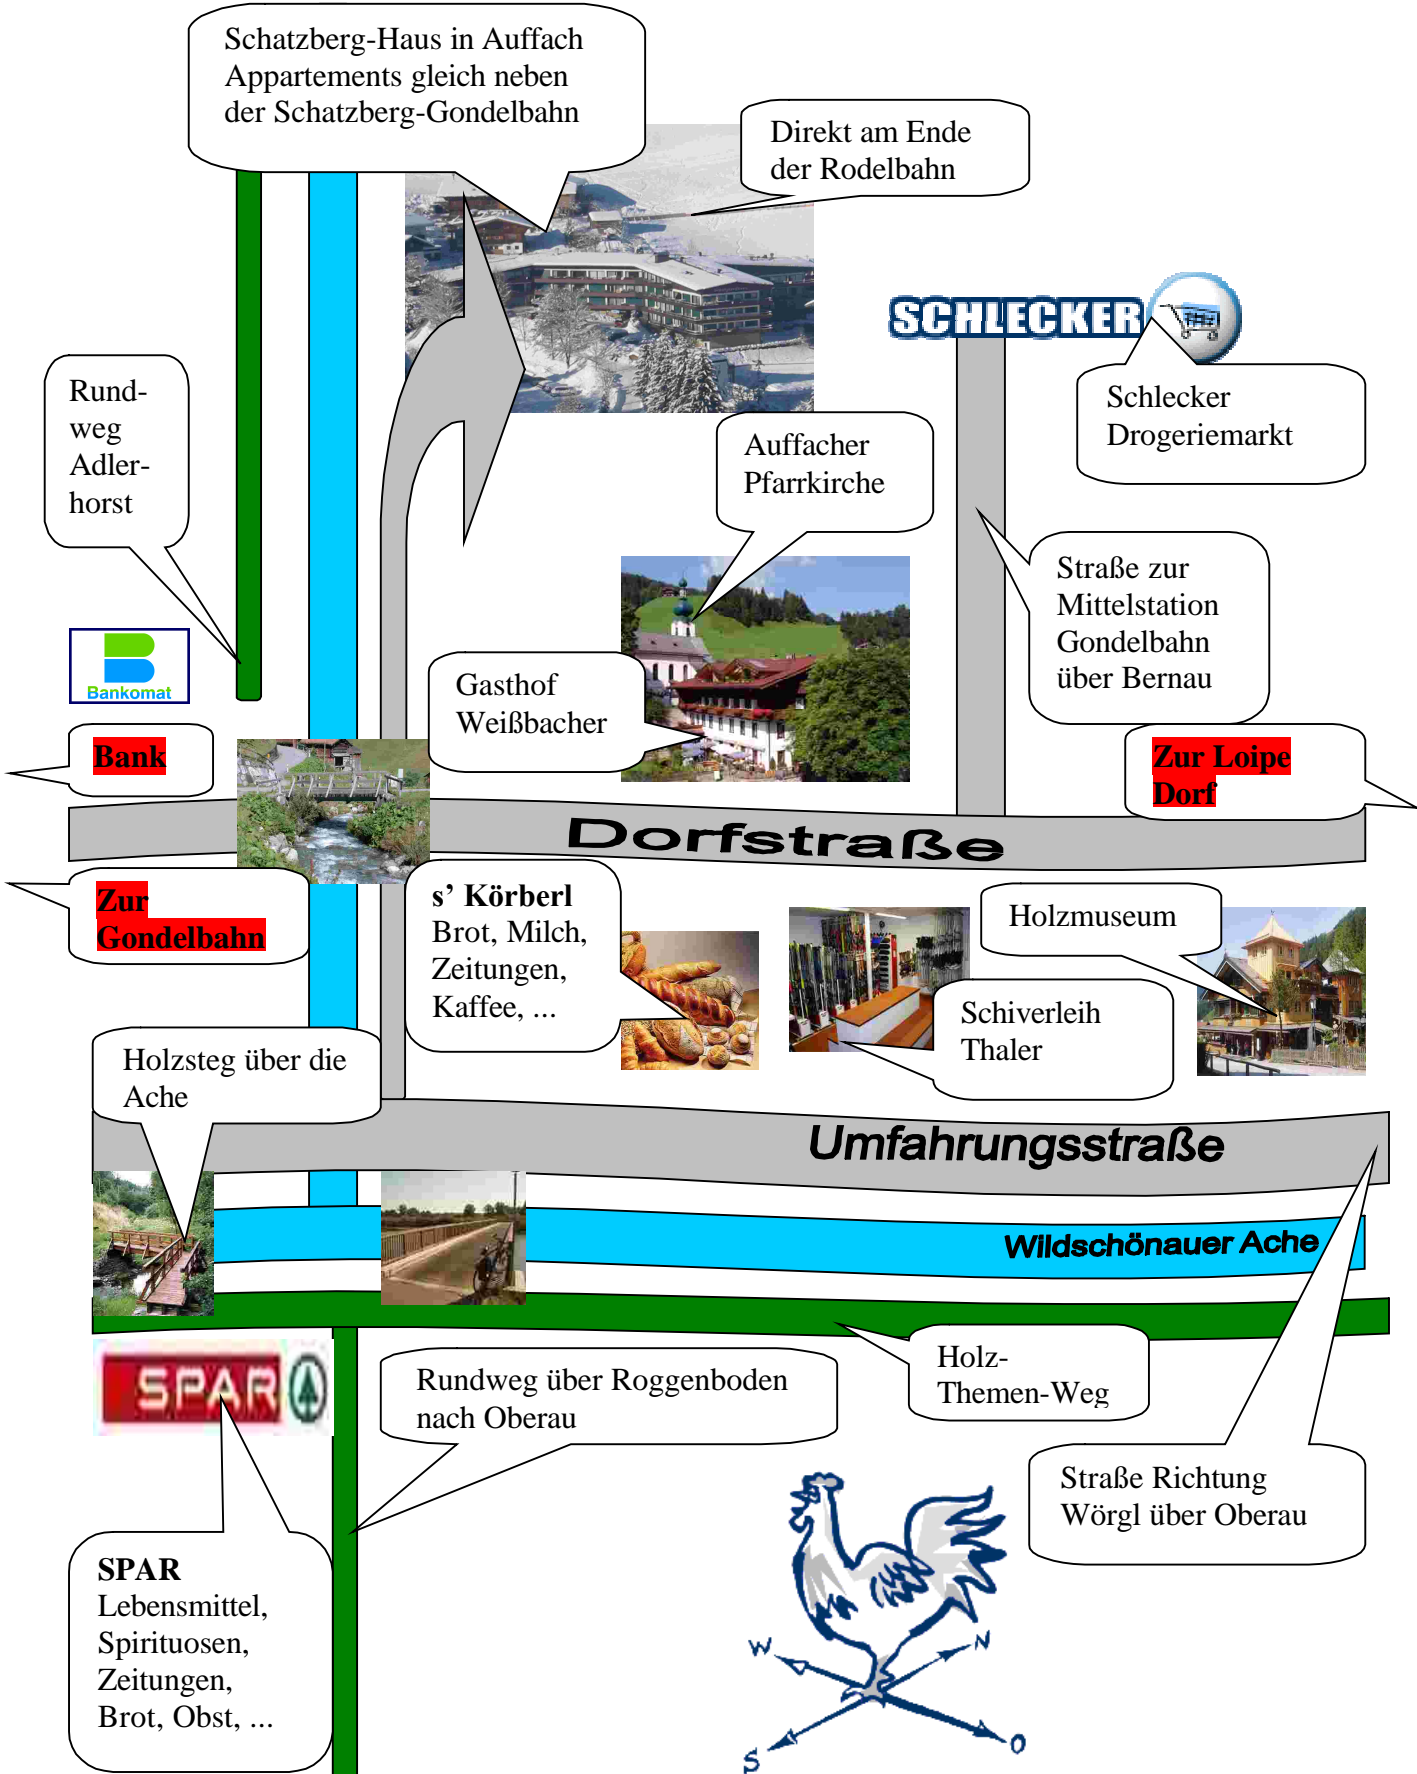

Das Schatzberg-Haus

... im Zentrum von Auffach

Schatzberg-Haus in Auffach
Appartements gleich neben
der Schatzberg-Gondelbahn

Direkt am Ende
der Rodelbahn

Rund-
weg
Adler-
horst

Bank

Gasthof
Weißbacher

Auffacher
Pfarrkirche

SCHLECKER

Schlecker
Drogeriemarkt

Straße zur
Mittelstation
Gondelbahn
über Bernau

**Zur Loipe
Dorf**

Dorfstraße

**Zur
Gondelbahn**

s' Körberl
Brot, Milch,
Zeitungen,
Kaffee, ...

Holzmuseum

Schiverleih
Thaler

Holzsteg über die
Ache

Umfahrungsstraße

Wildschönauer Ache

Rundweg über Roggenboden
nach Oberau

Holz-
Themen-Weg

SPAR
Lebensmittel,
Spirituosen,
Zeitungen,
Brot, Obst, ...

Straße Richtung
Wörgl über Oberau